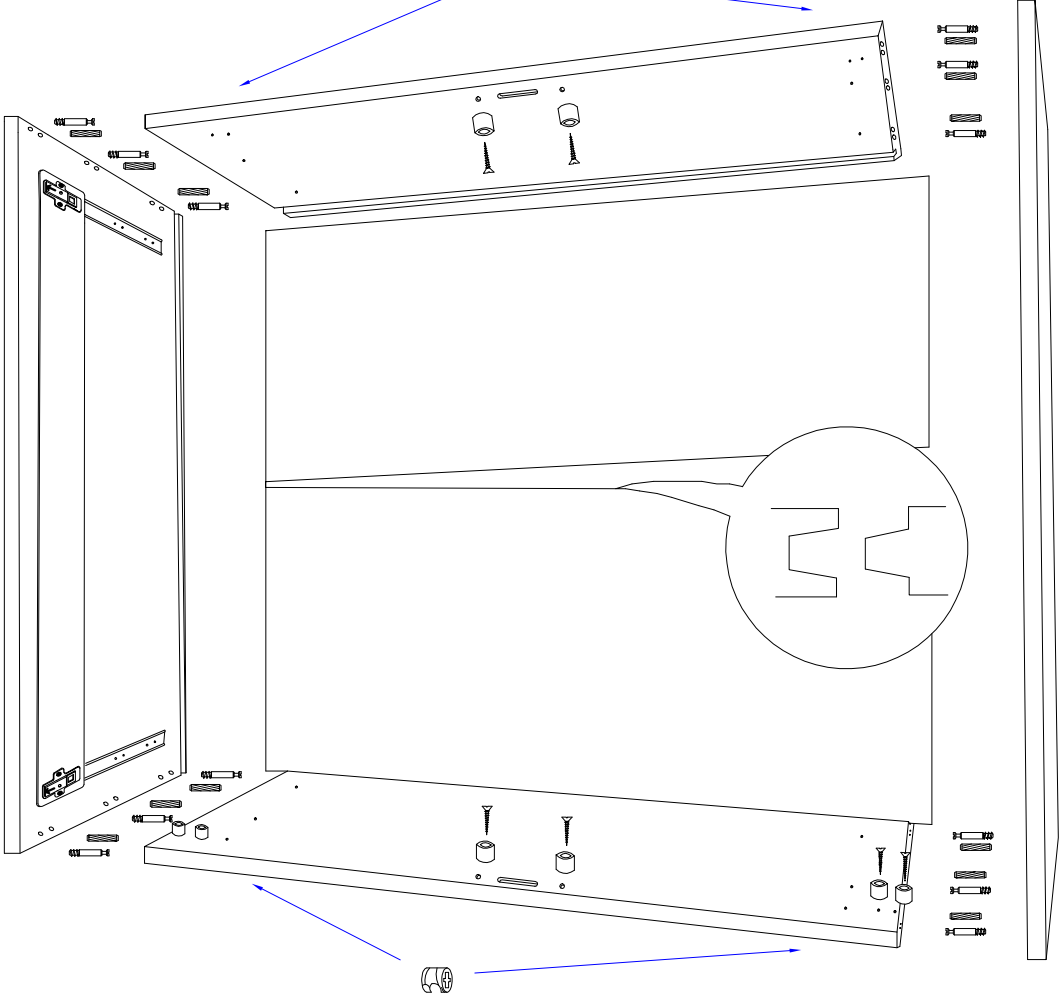

Monteringsanvisning SKÅP 1

-  (x14)
-  (x12)
-  (x12)
-  (x8)
-  (x4)
-  M4x25 (x2)
-  3,5x15 (x16)
-  3,5x20 (x4)

2

3

Långhål för justering av skåpsluckor.

Vid montering av rullskenor för lådor och tangentbordshylla skall skruven monteras enligt skissen.

Vid montering av snedställt hyllplan skall tapparna sitta enligt skissen.

Tillbehör för skåp 1

**33970 Låda 970: Bredd 820mm,
Höjd 64mm, med rullskenor.**

**33971 Låda 971: Bredd 820mm,
Höjd 96mm, med rullskenor.**

**33973 Låda 973: Bredd 270mm,
Höjd 107mm. 3x270mm = 810mm.**

**33974 Låda 974: Bredd 270mm,
Höjd 203mm. 3x270mm = 810mm.**

**33960 Hyllplan 960:
Hyllplan med hyllbärare.**

**33961 Hyllplan 961:
Snedställt hyllplan.**