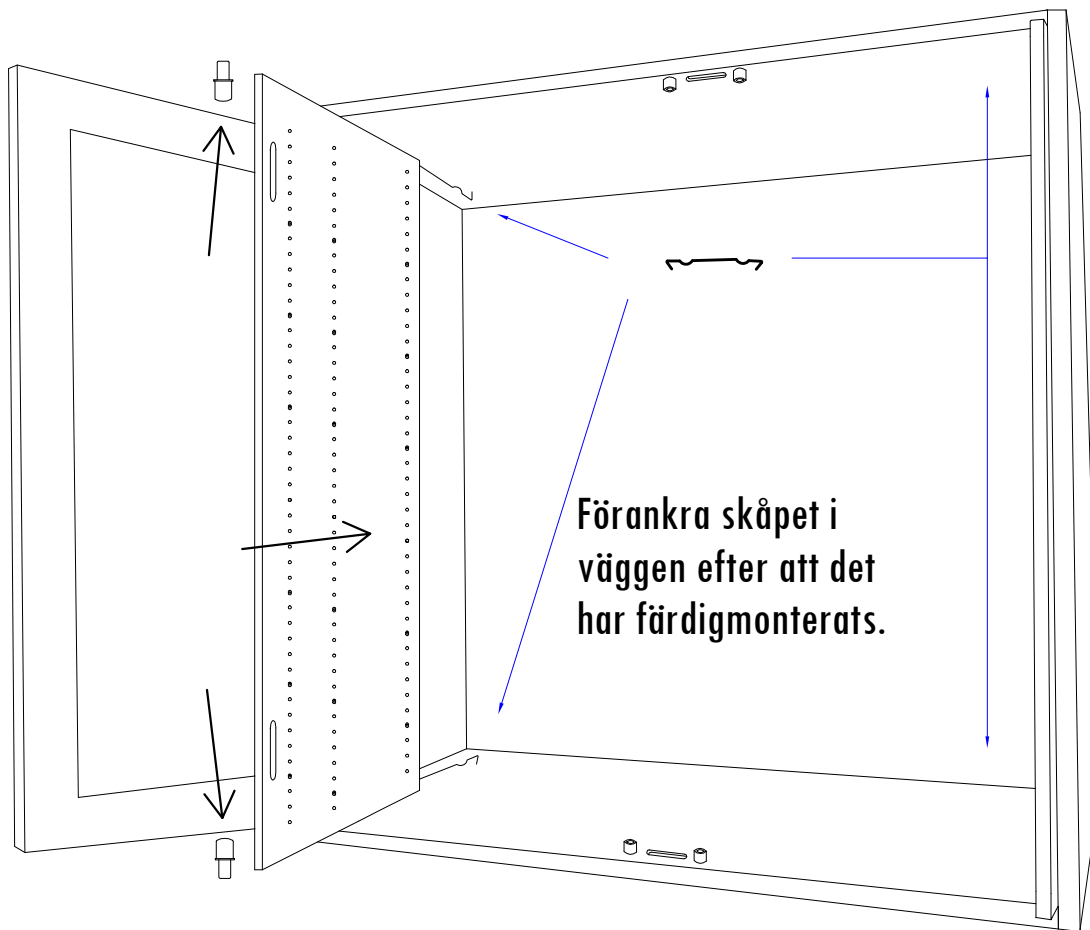

Monteringsanvisning SKÅP 1

-  (x14)
-  (x12)
-  (x12)
-  (x8)
-  (x4)
-  M4x25 (x2)
-  3,5x15 (x16)
-  3,5x20 (x4)

2

3

Långhål för justering av skåpsluckor.

Vid montering av rullskenor för lådor och tangentbordshylla skall skruven monteras enligt skissen.

Vid montering av snedställt hyllplan skall tapparna sitta enligt skissen.

Tillbehör för skåp 1

**33970 Låda 970: Bredd 820mm,
Höjd 64mm, med rullskenor.**

**33971 Låda 971: Bredd 820mm,
Höjd 96mm, med rullskenor.**