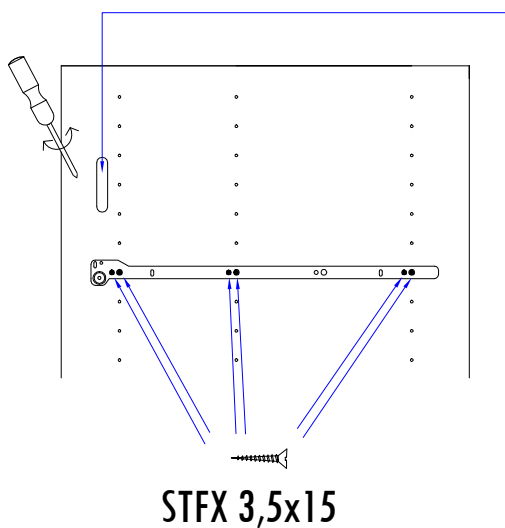

Monteringsanvisning SKÅP 1

-  (x14)
-  (x12)
-  (x12)
-  (x8)
-  (x4)
-  M4x25 (x2)
-  3,5x15 (x16)
-  3,5x20 (x4)

2

3

Långhål för justering av skåpsluckor.

Vid montering av rullskenor för lådor och tangentbordshylla skall skruven monteras enligt skissen.

Vid montering av snedställt hyllplan skall tapparna sitta enligt skissen.

Tillbehör för skåp 1

**33970 Låda 970: Bredd 820mm,
Höjd 64mm, med rullskenor.**

**33971 Låda 971: Bredd 820mm,
Höjd 96mm, med rullskenor.**

**33973 Låda 973: Bredd 270mm,
Höjd 107mm. 3x270mm = 810mm.**

**33974 Låda 974: Bredd 270mm,
Höjd 203mm. 3x270mm = 810mm.**

**33960 Hyllplan 960:
Hyllplan med hyllbärare.**

**33961 Hyllplan 961:
Snedställt hyllplan.**