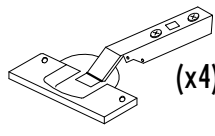

Monteringsanvisning SKÅP 1

-  (x14)
-  (x12)
-  (x12)
-  (x8)
-  (x4)
-  M4x25 (x2)
-  3,5x15 (x16)
-  3,5x20 (x4)

2

3

Långhål för justering av skåpsluckor.

Vid montering av rullskenor för lådor och tangentbordshylla skall skruven monteras enligt skissen.