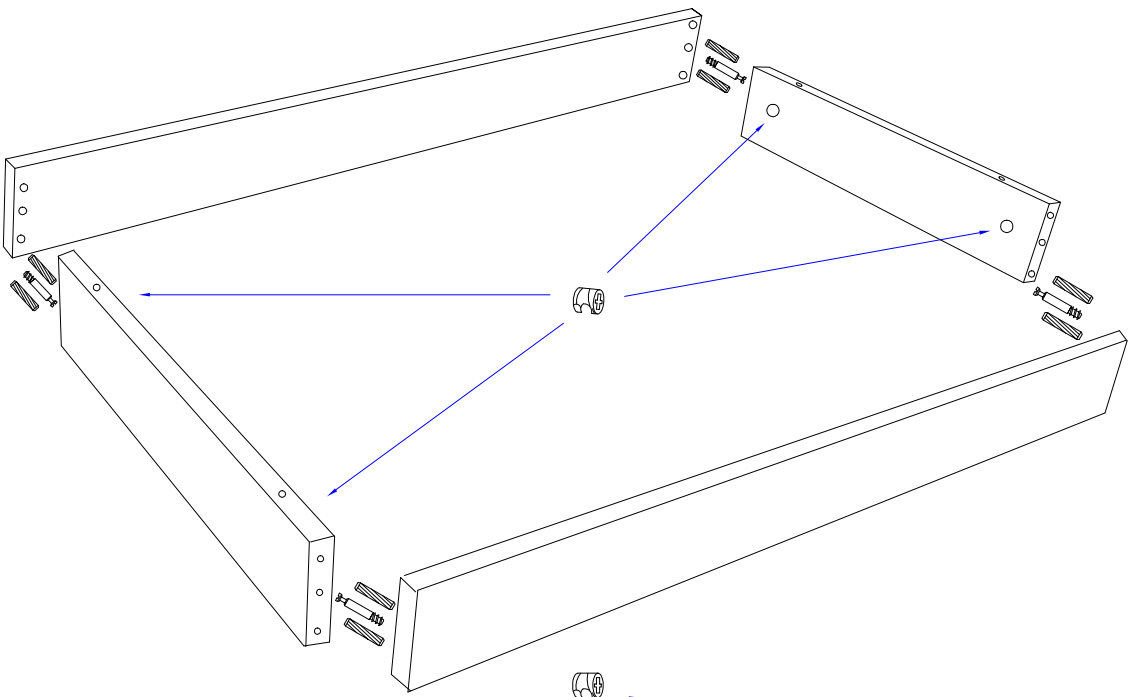

Monteringsanvisning SKÅP 1

-  (x14)
-  (x12)
-  (x12)
-  (x8)
-  (x4)
-  M4x25 (x2)
-  3,5x15 (x16)
-  3,5x20 (x4)

2

3

Långhål för justering av skåpsluckor.

Vid montering av rullskenor för lådor och tangentbordshylla skall skruven monteras enligt skissen.

Vid montering av snedställt hyllplan skall tapparna sitta enligt skissen.

Tillbehör för skåp 1

**33970 Låda 970: Bredd 820mm,
Höjd 64mm, med rullskenor.**

**33971 Låda 971: Bredd 820mm,
Höjd 96mm, med rullskenor.**

**33973 Låda 973: Bredd 270mm,
Höjd 107mm. 3x270mm = 810mm.**

**33974 Låda 974: Bredd 270mm,
Höjd 203mm. 3x270mm = 810mm.**

**33960 Hyllplan 960:
Hyllplan med hyllbärare.**

**33961 Hyllplan 961:
Snedställt hyllplan.**