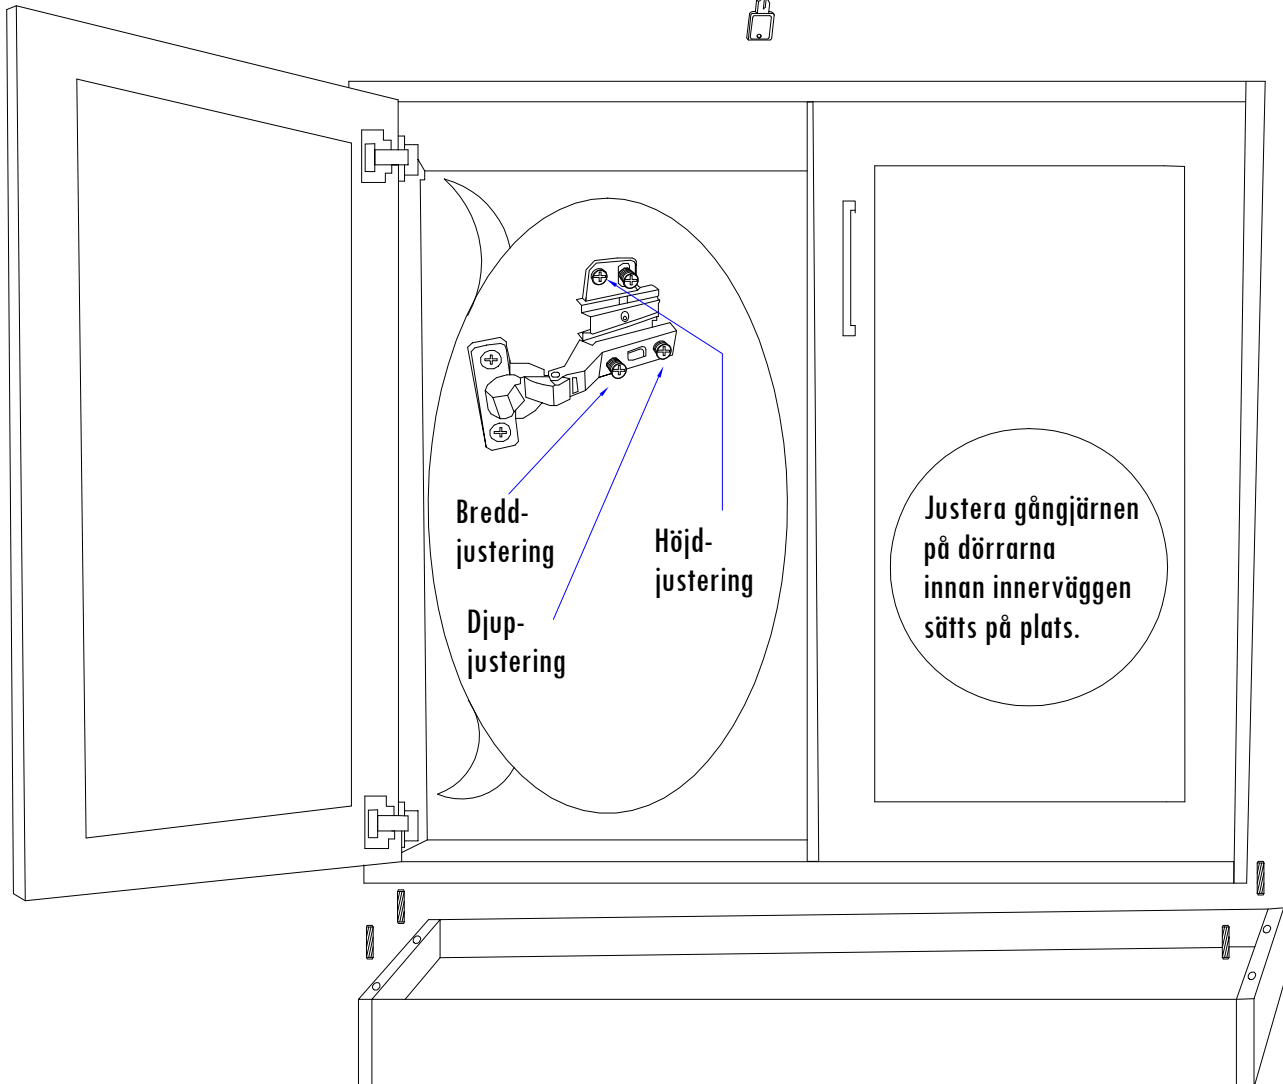

Monteringsanvisning SKÅP 1

-  (x14)
-  (x12)
-  (x12)
-  (x8)
-  (x4)
-  M4x25 (x2)
-  3,5x15 (x16)
-  3,5x20 (x4)

2

3

Långhål för justering av skåpsluckor.

Vid montering av rullskenor för lådor och tangentbordshylla skall skruven monteras enligt skissen.

Vid montering av snedställt hyllplan skall tapparna sitta enligt skissen.

Tillbehör för skåp 1

**33970 Låda 970: Bredd 820mm,
Höjd 64mm, med rullskenor.**

**33971 Låda 971: Bredd 820mm,
Höjd 96mm, med rullskenor.**