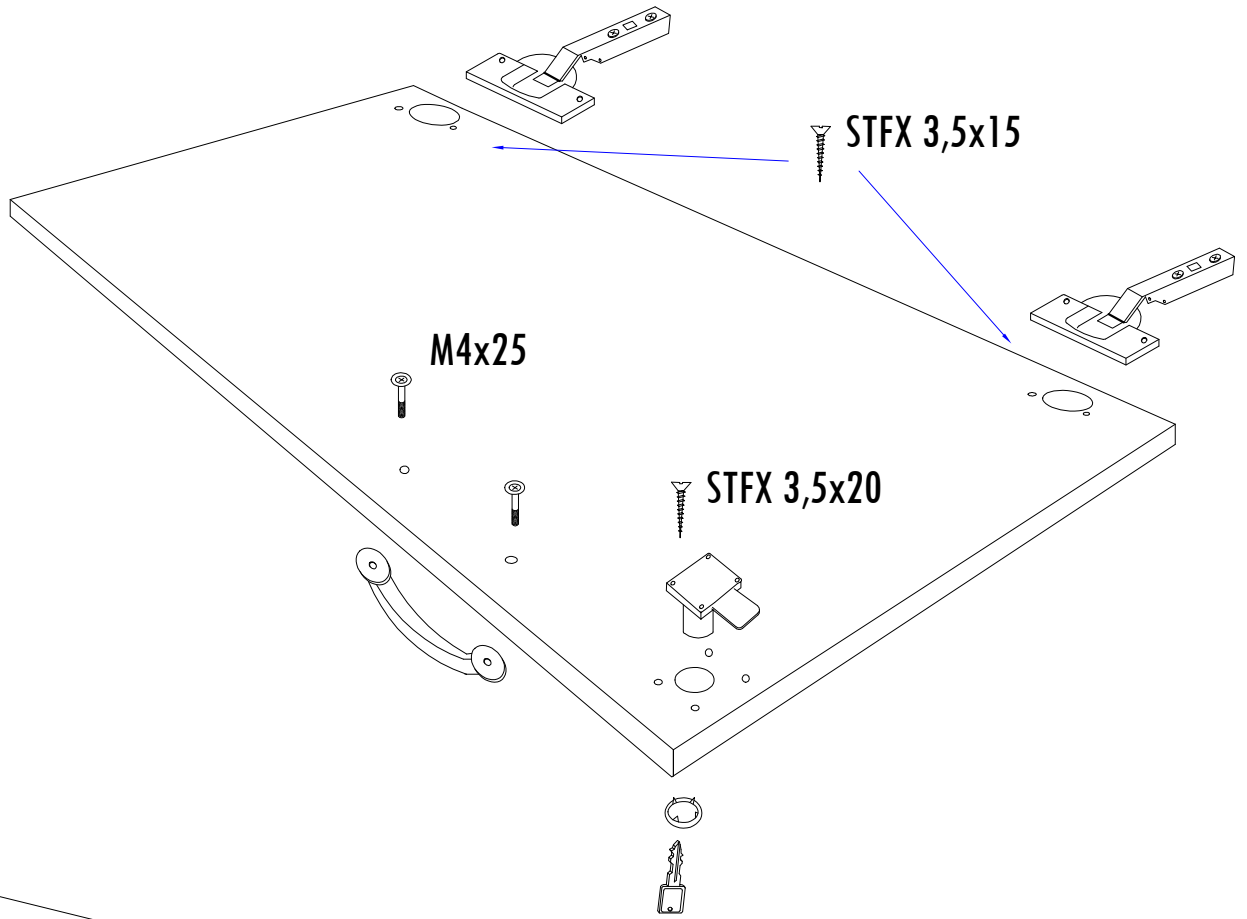

Monteringsanvisning SKÅP 1

-  (x14)
-  (x12)
-  (x12)
-  (x8)
-  (x4)
-  M4x25 (x2)
-  3,5x15 (x16)
-  3,5x20 (x4)

2

3

Långhål för justering av skåpsluckor.

Vid montering av rullskenor för lådor och tangentbordshylla skall skruven monteras enligt skissen.

Vid montering av snedställt hyllplan skall tapparna sitta enligt skissen.

Tillbehör för skåp 1

**33970 Låda 970: Bredd 820mm,
Höjd 64mm, med rullskenor.**

**33971 Låda 971: Bredd 820mm,
Höjd 96mm, med rullskenor.**

**33973 Låda 973: Bredd 270mm,
Höjd 107mm. 3x270mm = 810mm.**

**33974 Låda 974: Bredd 270mm,
Höjd 203mm. 3x270mm = 810mm.**

**33960 Hyllplan 960:
Hyllplan med hyllbärare.**

**33961 Hyllplan 961:
Snedställt hyllplan.**